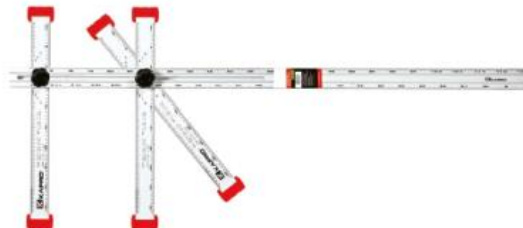

Kątownik do płyt gips - karton, z regulowanym ramieniem, aluminium
Aluminium drywall t-square, adjustable

Index	[mm]	mm	mm
KA317	120x55	1	6

KA316	KAPRO UGAONIK ZA GIPS CARTON BOARD 120x55 CM	1,700.00
KA317	KAPRO FLEKSIBILNI UGAONIK ZA GIPS CARTON BOARD	3,680.00