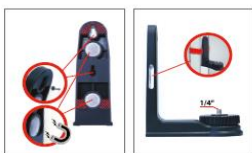

Adapter do statywów
Adapter for the tripods

Index	Gwint / thread	h max. [m]
KA841	5/8" x 1/4"	1/10

Statyw do niwelatorów 5/8", max. 1,2 m
Tripod for the cross - liners, 5/8", max. 1.2 m

Index	Gwint / thread	h max. [m]
KA886-38	5/8"	1,2

Statyw do niwelatorów + podpórka teleskopowa 5/8"+1/4", max. 3,2 m
Tripod for the cross - liners + telescopic pole, 5/8"+ 1/4", max. 3.2 m

Index	Gwint / thread	h max. [m]
KA886-58	5/8"	3,2

1/4"

5/8"

KA841	KAPRO ADAPTER ZA STALAK 5/8' x 1/4'	780.00
KA886-38	KAPRO STALAK ZA LASER 1/4', MAX 1,2M	2,777.00
KA886-58	TELESKOP[SKI STALAK ZA LASER 1/4', MAX 3,2M	6,990.00

Uniwersalny uchwyt na ścianę do niwelatorów
Universal wall mount hanger for lasers

Detektor czerwonego lasera
Red laser detector

Detektor zielonego lasera
Green laser detector

Index	h max. [m]
KA886-23	1/10

Index	h max. [m]
KA894-04	1/4

Index	h max. [m]
KA894G-04	1/4

KA886-23	KAPRO UNIVERZALNI MAGNETNO ZIDNI DRZAC LASERA	3,350.00
KA894-04	KAPRO CRVENI LASER DETEKTOR	7,371.00
KA894G-04	KAPRO ZALENI LASER DETECTOR	7,371.00

Poziomica SPIRIT z magnesem
SPIRIT level with magnet

Index	L [cm]	h max. [m]
KA779-40M-40	40	10/60
KA779-40M-60	60	10/60
KA779-40M-80	80	10/60
KA779-40M-100	100	10/60
KA779-40M-120	120	10/60
KA779-40M-150	150	6/30
KA779-40M-200	200	6/30

Frezowana płaszczyzna pomiarowa do rozmiaru 120 cm / face-milled to a size measuring 120 cm

Wzmocniony profil